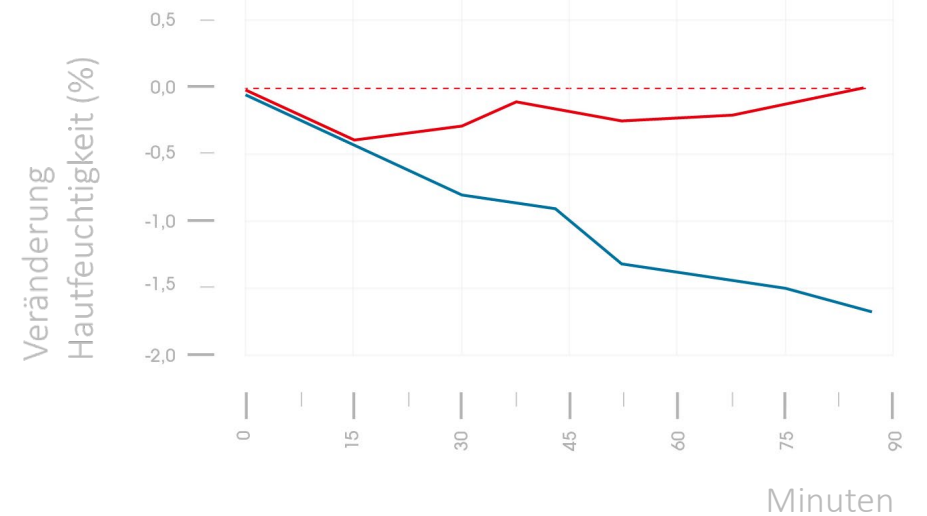

Komfort

HADA Care schützt die Haut vor Austrocknung.

Komfort

Angenehmes Raumklima durch weiträumige Luftstromverteilung.

Komfort

Großflächige Klimatisierung der Räume.